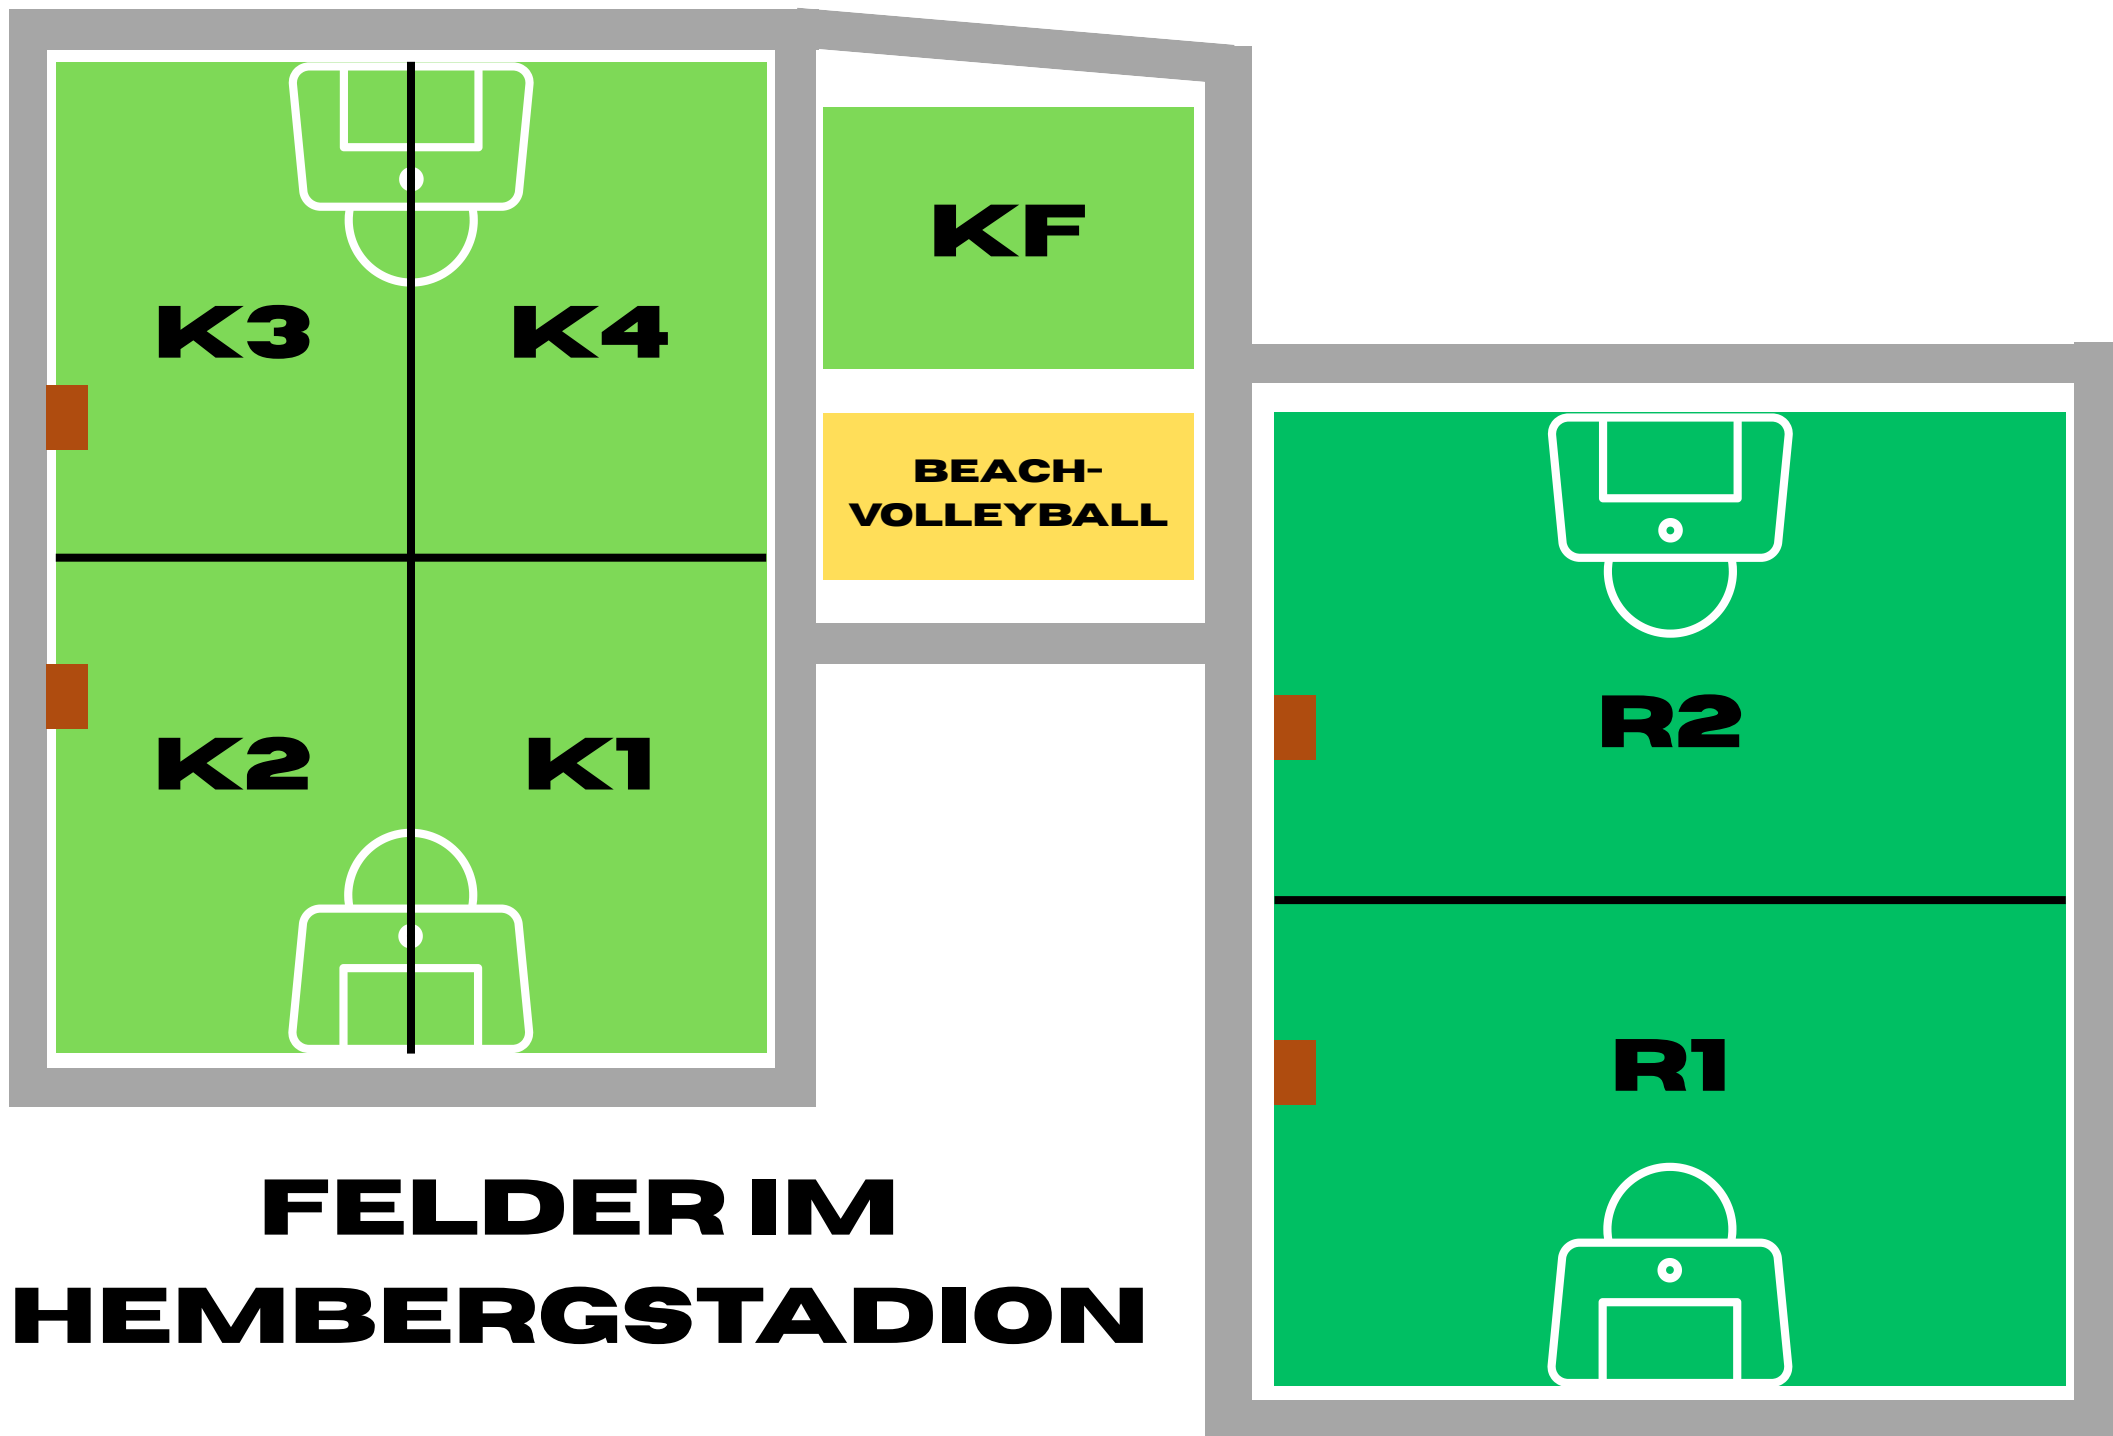

PLATZBELEGUNG HEMBERG 25/26

MONTAG

	K1	K2	K3	K4	KF	R1	R2
16:30			C3	C3			
18:00	Hockey					U17	U17
19:30	Hockey						

DIENSTAG

	K1	K2	K3	K4	KF	R1	R2
16:30	E2	E1	F1	D3	G1		
18:00	U16	U16	U17	U17		1.H	
19:30	2.D	2.D	2.D	2.D			

MITTWOCH

	K1	K2	K3	K4	KF	R1	R2
16:30			C3	C3	F2		
18:00	Hockey						
19:30	Hockey						

DONNERSTAG

	K1	K2	K3	K4	KF	R1	R2
16:30	F1	G1	E2				
18:00	U16	U16	U17	U17	AH	1.H	
19:30	2.D	2.D	1.D	1.D			

FREITAG

	K1	K2	K3	K4	KF	R1	R2
16:30	F2	E1	D3	D3			
18:00	1.D	1.D	1.H	1.H			
19:30							

LEGENDE

G1	C3	HOCKEY
F2	U16	AH
F1	U17	
E2	2.D	
E1	1.D	
D3	1.H	

FELDER IM HEMBERGSTADION